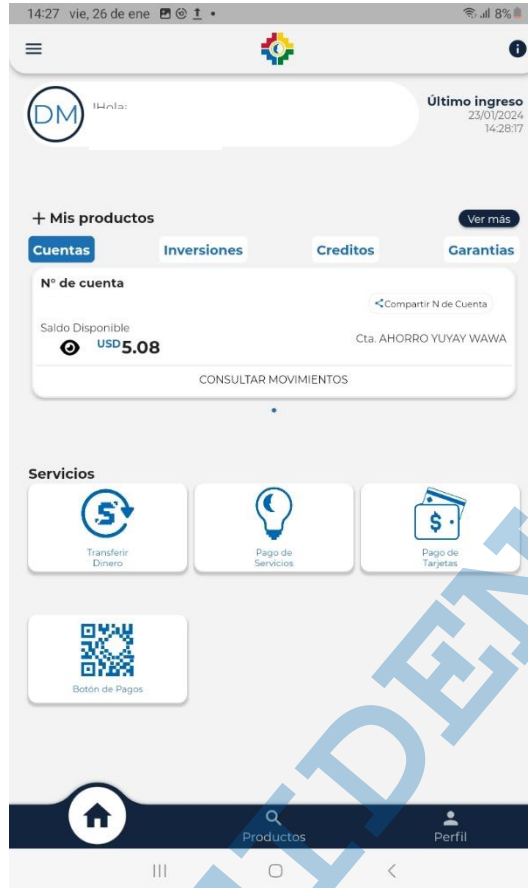

5. Ingreso a la cuenta Yuyaymovil, se muestra la pantalla principal.