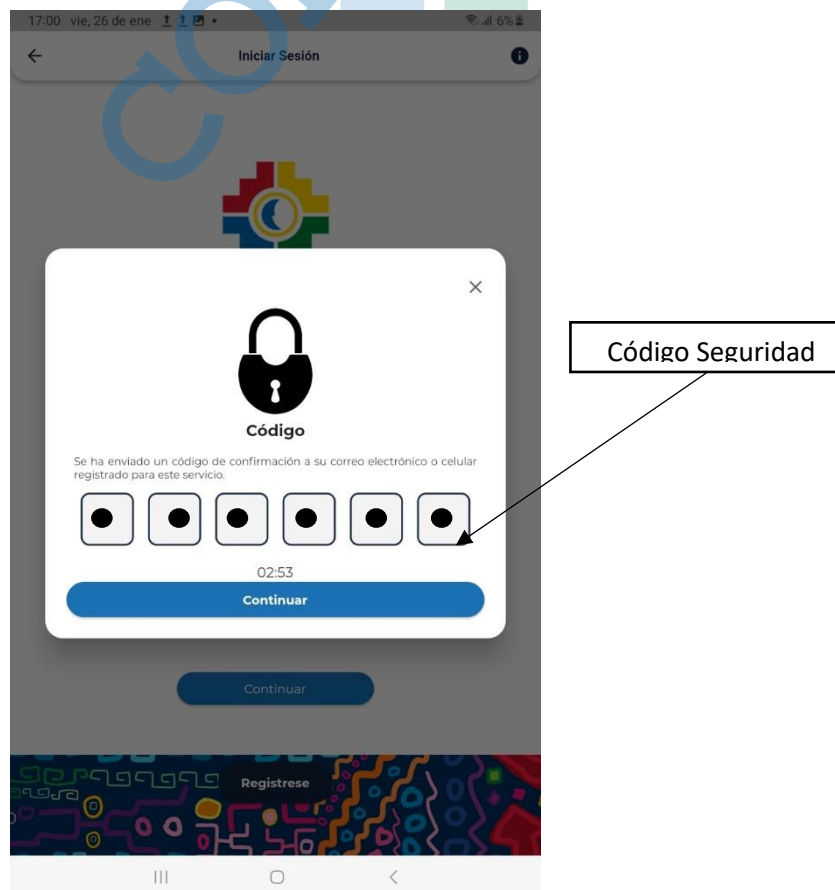

- Consulta de cuentas
- Transferencias de fondos
- Pago de servicios
- Gestión de tarjetas
- Soporte al cliente

Conexión Instantánea: Descubre herramientas únicas que te ayudarán a organizar tu tiempo, mantener un seguimiento de tus finanzas. Desde cualquier punto estés donde estés.

Iniciar Sesión

Para acceder a una cuenta existente, dentro de la app siga los siguientes pasos:

1. Abra la aplicación Yuyaymóvil, en tu dispositivo móvil.

2. En la pantalla principal, en la parte inferior se encuentra el botón de Usuario y contraseña donde se debe presionar para el ingreso.

3. Llene los campos de usuario, contraseña y presione el botón de continuar.

4. Luego de presionar el botón de continuar el sistema automáticamente genera un token que es el código de seguridad para verificar que es el titular quien está haciendo uso de la cuenta, él mismo que llega al correo o celular registrado con anterioridad. Este código consta de 6 dígitos y tiene una duración de 3 minutos de vigencia para ingresar, como podemos ver en la siguiente imagen.