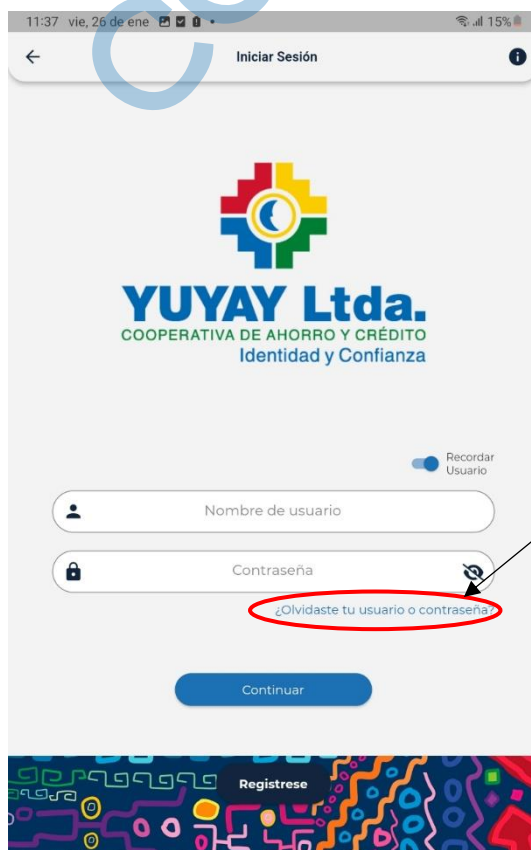

Iniciar Sesión

Para acceder a una cuenta existente, dentro de la app siga los siguientes pasos:

1. Abra la aplicación Yuyaymóvil, en tu dispositivo móvil.

2. En la pantalla principal, en la parte inferior se encuentra el botón de Usuario y contraseña donde se debe presionar para el ingreso.

3. Llene los campos de usuario, contraseña y presione el botón de continuar.

4. Luego de presionar el botón de continuar el sistema automáticamente genera un token que es el código de seguridad para verificar que es el titular quien está haciendo uso de la cuenta, él mismo que llega al correo o celular registrado con anterioridad. Este código consta de 6 dígitos y tiene una duración de 3 minutos de vigencia para ingresar, como podemos ver en la siguiente imagen.

5. Ingreso a la cuenta Yuyaymovil, se muestra la pantalla principal.

Olvidé mi Contraseña o Usuario

1. En la pantalla principal, digite la opción **¿Olvidaste tu usuario o contraseña?** Que se encuentra en la parte inferior derecha.