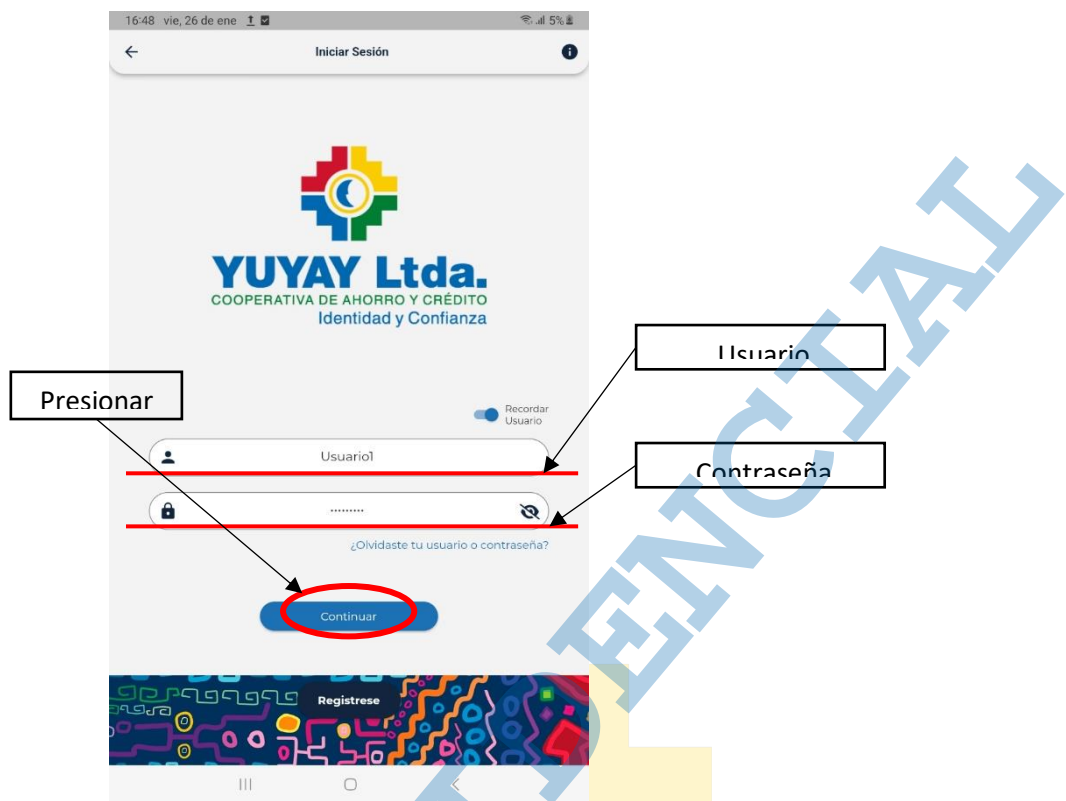

- Consulta de cuentas
- Transferencias de fondos
- Pago de servicios
- Gestión de tarjetas
- Soporte al cliente

Conexión Instantánea: Descubre herramientas únicas que te ayudarán a organizar tu tiempo, mantener un seguimiento de tus finanzas. Desde cualquier punto estés donde estés.

Iniciar Sesión

Para acceder a una cuenta existente, dentro de la app siga los siguientes pasos:

1. Abra la aplicación Yuyaymóvil, en tu dispositivo móvil.

2. En la pantalla principal, en la parte inferior se encuentra el botón de Usuario y contraseña donde se debe presionar para el ingreso.

3. Llene los campos de usuario, contraseña y presione el botón de continuar.

4. Luego de presionar el botón de continuar el sistema automáticamente genera un token que es el código de seguridad para verificar que es el titular quien está haciendo uso de la cuenta, él mismo que llega al correo o celular registrado con anterioridad. Este código consta de 6 dígitos y tiene una duración de 3 minutos de vigencia para ingresar, como podemos ver en la siguiente imagen.